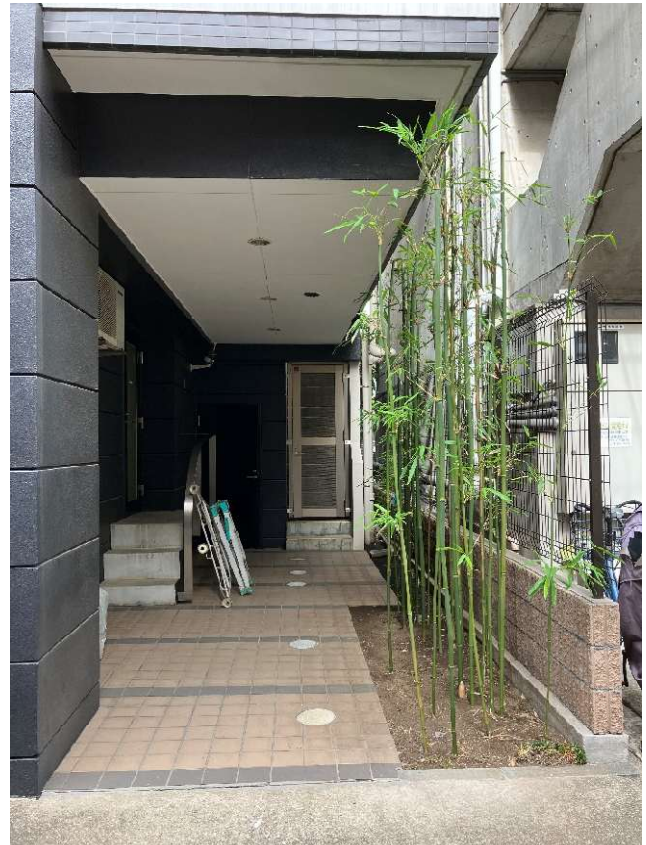

大名竹 (だいまょうちく)