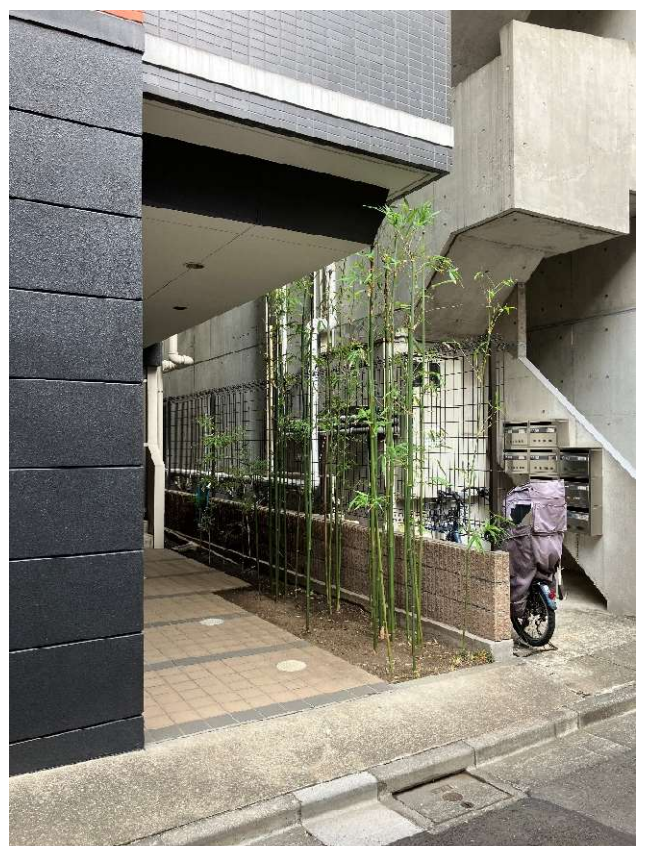

大名竹(だいまょうちく)